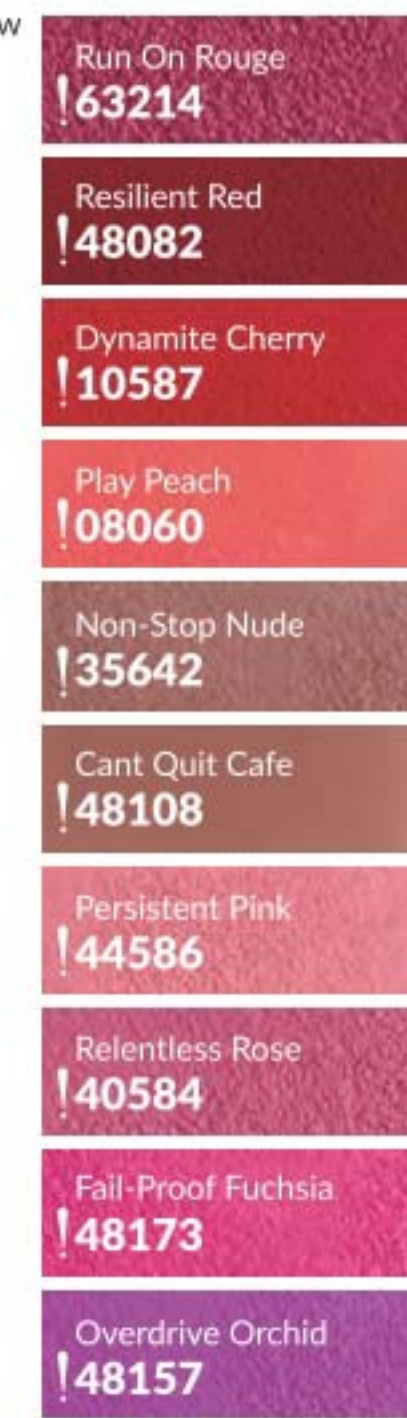

Dynamite Cherry

SUPERTRWAŁA SZMINKA W PŁYNIE 16H²

intensywny matowy kolor trzyma się na ustach bez ścierania i zostawiania śladów

²na podstawie badania opinii konsumentki z udziałem 109 osób

Matowa szminka w płynie „16 godzin”
7 ml | 4998,57/1L
34⁹⁹
Ostatnia szansa na zakup!