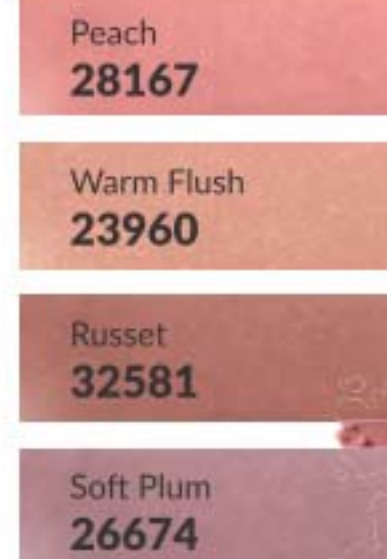

FACE BAR

RÓŻ W KREMIE

łatwo się rozprowadza, nadając policzkom naturalny, promienny kolor

Róż do policzków w kremie
2,4 g | 15829,17/1kg
37⁹⁹

PUDER BRAŻUJĄCY

zapewnia efekt opalanej skóry i uczucie lekkości, które trwa cały dzień*

*na podstawie badania oceny konsumentkiej z udziałem 123 osób

Puder brązujący
13,5 g | 2962,22/1kg
39⁹⁹

PUDER ROZŚWIETLAJĄCY

jedwabista formuła łatwo się rozprowadza i odbija światło, nadając skórze pełen blask na cały dzień

Puder rozświetlający
12,5 g | 3199,20/1kg
39⁹⁹

BAZA MATUJĄCA

matuje, wygładza i redukuje widoczność niedoskonałości oraz przedłuża trwałość makijażu

DO SKÓRY
TŁUSTEJ
I MIESZANEJ

KOMPLEKS MATUJĄCY
MAGIX
z krzemionką błyskawicznie
redukuje świecenie
dla matowego efektu
przez cały dzień

30627
Matująca baza pod makijaż Magix
30 ml | 899,67/1L
26⁹⁹

PODKŁAD 3 W 1

1. **KRYJE** jak podkład
2. **KORYGUJE** jak korektor
3. **MATUJE** jak puder

SPF 15

Kremowo-pudrowy podkład w kompaktce
9 g | 4221,11/1kg
37⁹⁹

RÓŻ PRASOWANY

jedwabisty róż ożywia i rozświetla cerę i modeluje kontury twarzy

NOWOŚĆ

Róż do twarzy
6,2 g | 6450,00/1kg
39⁹⁹