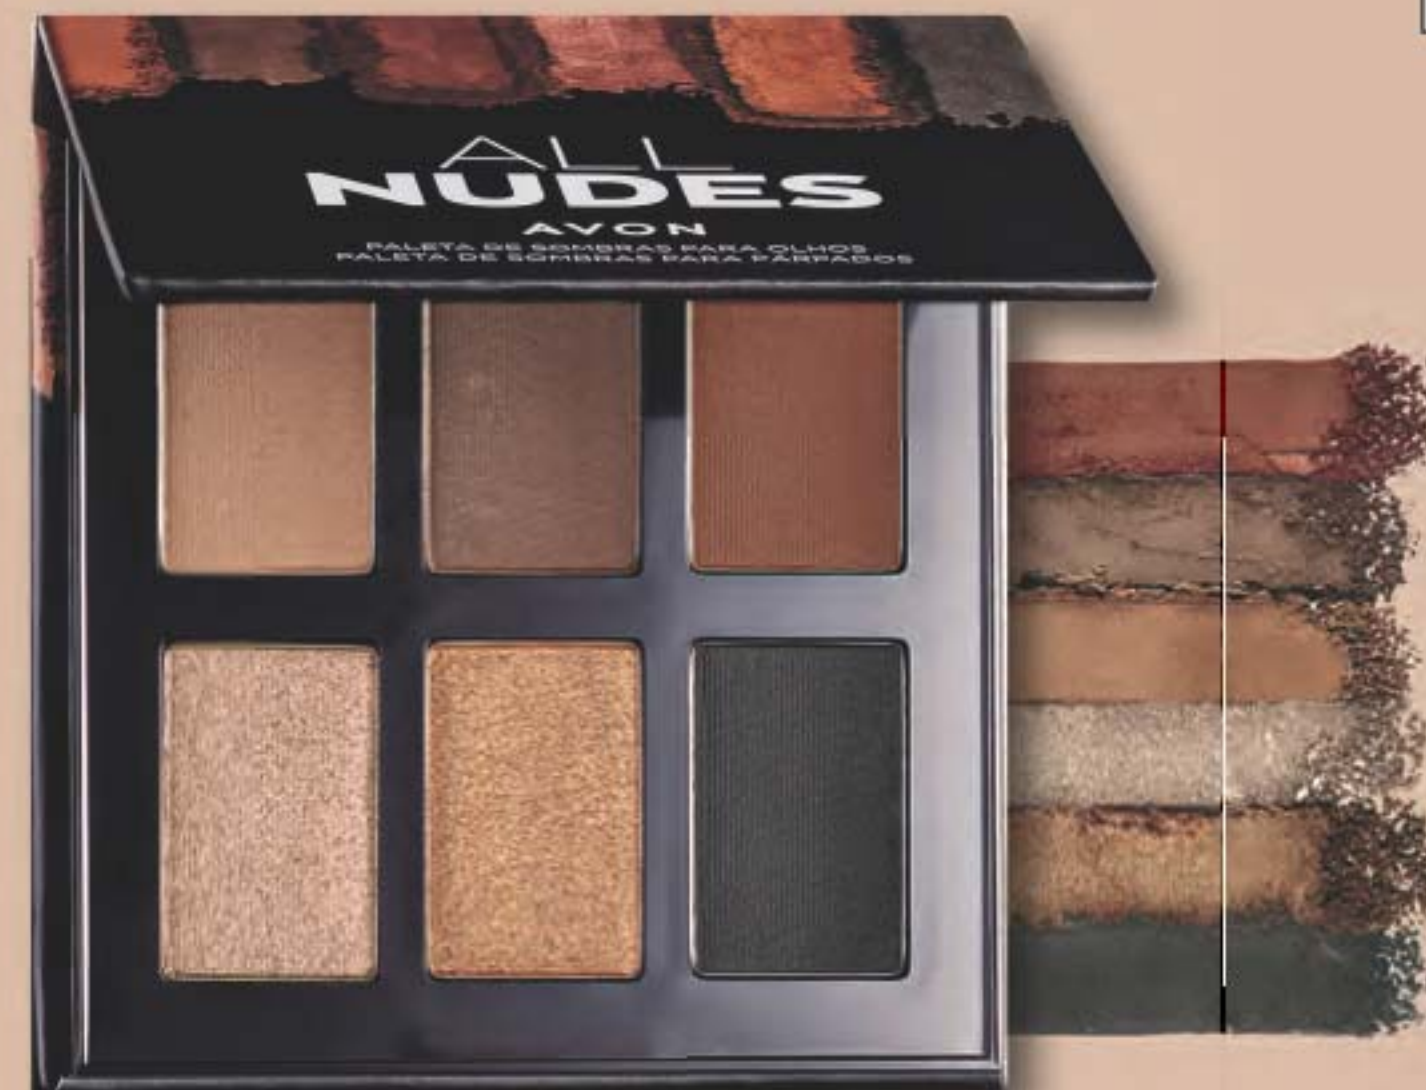

CLASSY NUDES

Oczy: Paleta cieni do powiek Sand Storm (02857)

NUDE BEZ NUDY!

Stwórz nieskończoną liczbę makijaży w stylowych odcieniach nude z paletkami cieni 6 w 1.

PALETKI CIENI 6 W 1

każda zawiera:

- 3 cienie matowe
- 3 cienie błyszczące
- nasycone kolory, którymi stworzysz makijaże od subtelnego do wyrazistego